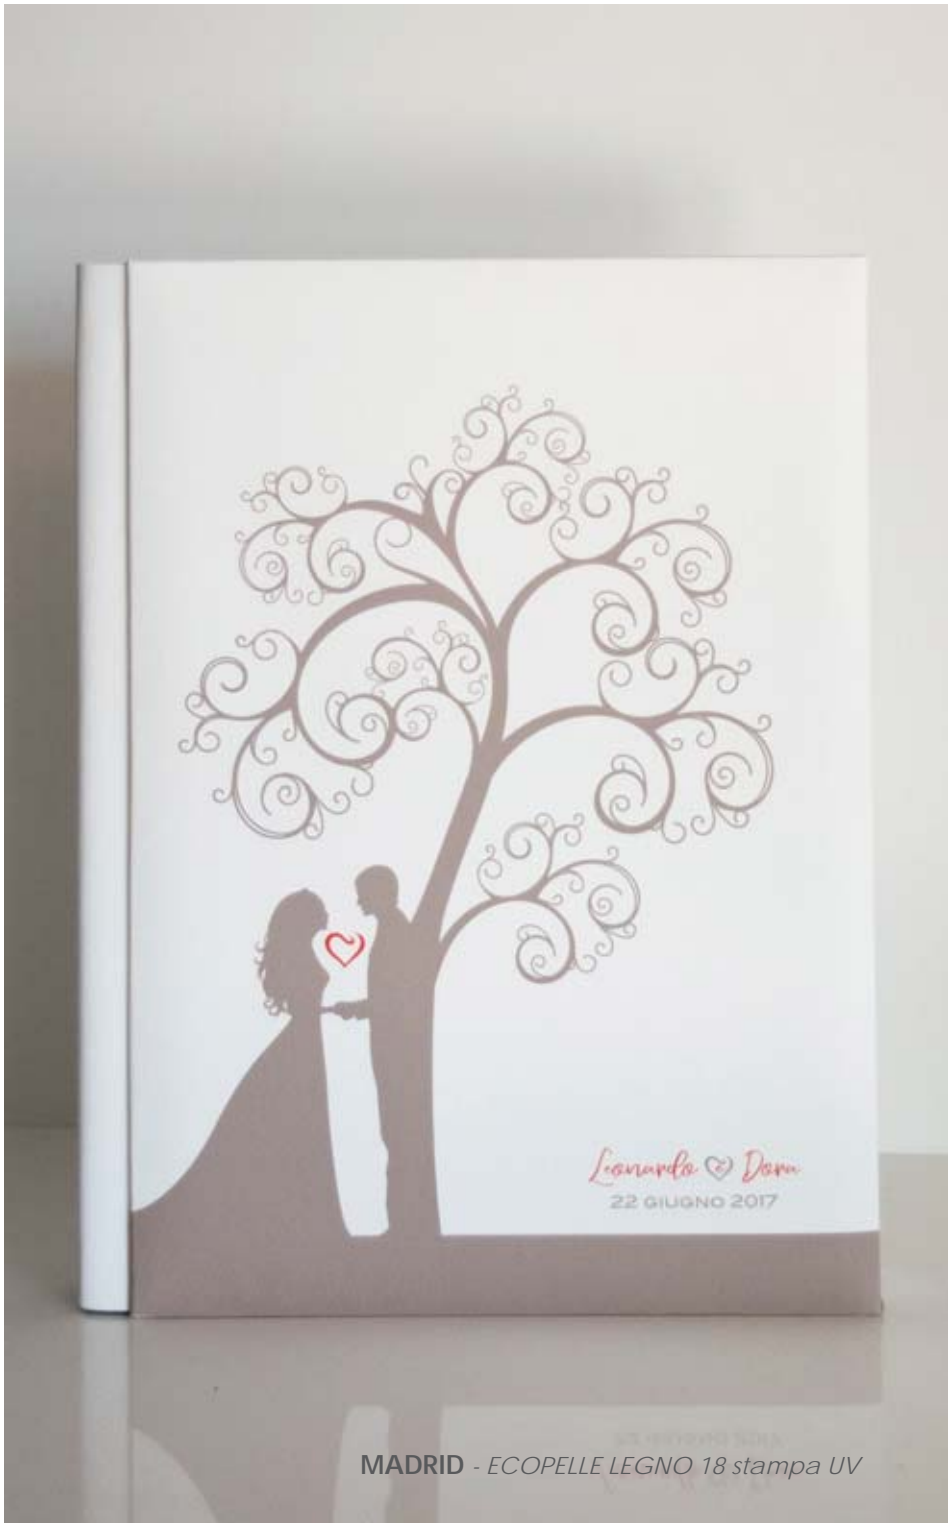

**BRUXELLES**

*TESSUTO SILK BIANCO stampa UV,  
applicazione PLEXIGLASS incassato  
dorso e retro TESSUTO SILK GRIGIO*

MADRID - ECOPELLE LEGNO 18 stampa UV

BOXART CLASSIC - ECOPELLE LEGNO 12 stampa esterna UV