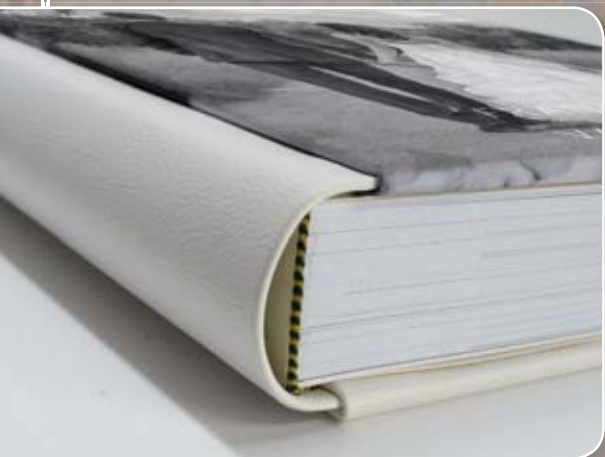

*Questo modello è realizzabile con tutti i materiali disponibili nella collezione "Euroalbum" a pag 51.
Possibile ordinare il cofanetto coordinato.*

BARCELONA
Copertina FOGRAFICA
dorso e retro in ECOPELLE BIANCO